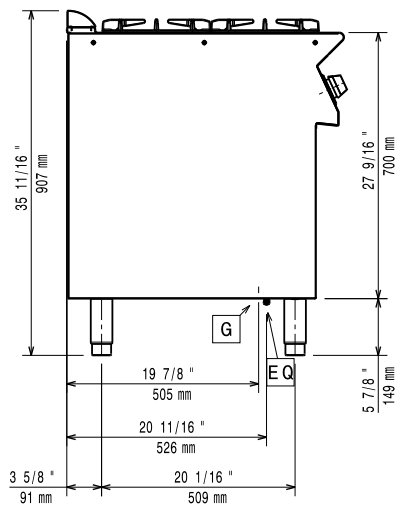

### Konstrukcja

- Podstawa wyprodukowana ze stali nierdzewnej z wykończeniem Scotch Brite dla spełnienia najwyższych standardów higienicznych.
- Panele zewnętrzne ze stali nierdzewnej z wykończeniem Scotch Brite.
- Jednoczęściowy tłoczony blat roboczy o grubości 1,5 mm ze stali nierdzewnej.
- Urządzenie ma boczne krawędzie pod kątem prostym, pozwalające na równe dopasowanie połączeń między urządzeniami, eliminując przerwy i ewentualne miejsca gromadzenia się zabrudzeń.

APROBATA \_\_\_\_\_

Przód

Bok

EQ = Śruba ekwipotencjalna  
 G = Złącze gazowe

Góra

### Kluczowe informacje:

Wymiary zewnętrzne, szerokość:	800 mm
Wymiary zewnętrzne, głębokość:	730 mm
Wymiary zewnętrzne, wysokość:	850 mm
Ciężar netto:	50 kg
Ciężar wysyłkowy:	67 kg
Objętość wysyłkowa:	0.76 m <sup>3</sup>
Moc przednich palników:	5.5 - 5.5 kW
Moc tylnych palników:	5.5 - 5.5 kW
Wymiar tylnych palników - mm	Ø 60 Ø 60
Wymiar przednich palników - mm	Ø 60 Ø 60