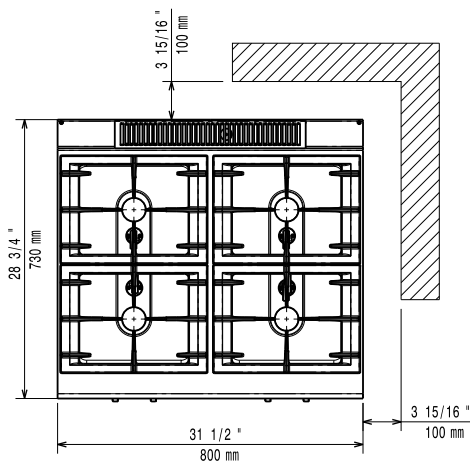

### Konstrukcja

- Podstawa wyprodukowana ze stali nierdzewnej z wykończeniem Scotch Brite dla spełnienia najwyższych standardów higienicznych.
- Panele zewnętrzne ze stali nierdzewnej z wykończeniem Scotch Brite.
- Jednoczęściowy tłoczony blat roboczy o grubości 1,5 mm ze stali nierdzewnej.
- Urządzenie ma boczne krawędzie pod kątem prostym, pozwalające na równe dopasowanie połączeń między urządzeniami, eliminując przerwy i ewentualne miejsca gromadzenia się zabrudzeń.

APROBATA \_\_\_\_\_

Przód

Bok

EQ = Śruba ekwipotencjalna  
 G = Złącze gazowe

Góra

### Kluczowe informacje:

Wymiary zewnętrzne, szerokość:	800 mm
Wymiary zewnętrzne, głębokość:	730 mm
Wymiary zewnętrzne, wysokość:	850 mm
Ciężar netto:	50 kg
Ciężar wysyłkowy:	67 kg
Objętość wysyłkowa:	0.76 m <sup>3</sup>
Moc przednich palników:	5.5 - 5.5 kW
Moc tylnych palników:	5.5 - 5.5 kW
Wymiar tylnych palników - mm	Ø 60 Ø 60
Wymiar przednich palników - mm	Ø 60 Ø 60