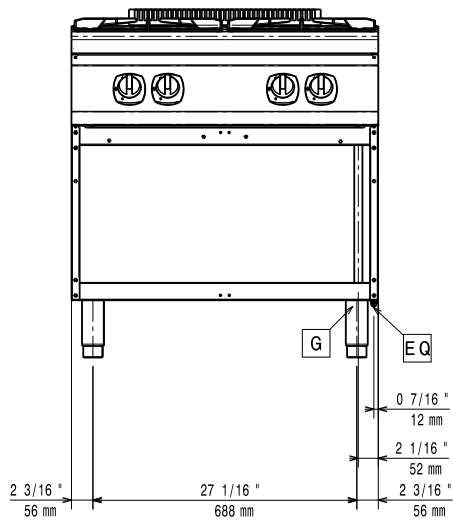

Przód

Bok

EQ = Śruba ekwipotencjalna
G = Złącze gazowe

Gaz

Moc gazowa:	22 kW
Standardowe dostarczenie gazu:	Gaz ziemny
Opcja typu gazu:	LPG; Miejski

Kluczowe informacje:

Wymiary zewnętrzne, szerokość:	800 mm
Wymiary zewnętrzne, głębokość:	730 mm
Wymiary zewnętrzne, wysokość:	850 mm
Ciężar netto:	50 kg
Ciężar wysyłkowy:	67 kg
Objętość wysyłkowa:	0.76 m³
Moc przednich palników:	5.5 - 5.5 kW
Moc tylnych palników:	5.5 - 5.5 kW
Wymiar tylnych palników - mm	Ø 60 Ø 60
Wymiar przednich palników - mm	Ø 60 Ø 60

Modularne urządzenia grzewcze
700XP Kuchnia gazowa, 4 palniki, na podstawie otwartej

Firma zastrzega sobie prawo wprowadzenia zmian w produktach bez wcześniejszego powiadomienia. Wszystkie informacje są prawdziwe na czas wydruku.